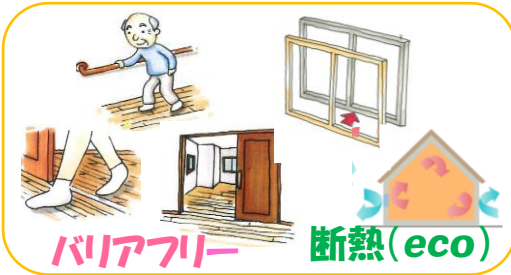

住まいの性能リフォーム応援キャンペーン

最大30万円
の割引!

以下のA～Eの工事をされた場合、
タイプ別に工事の割引をご利用いただけます。

タイプA

タイプB

タイプC

タイプD

タイプE